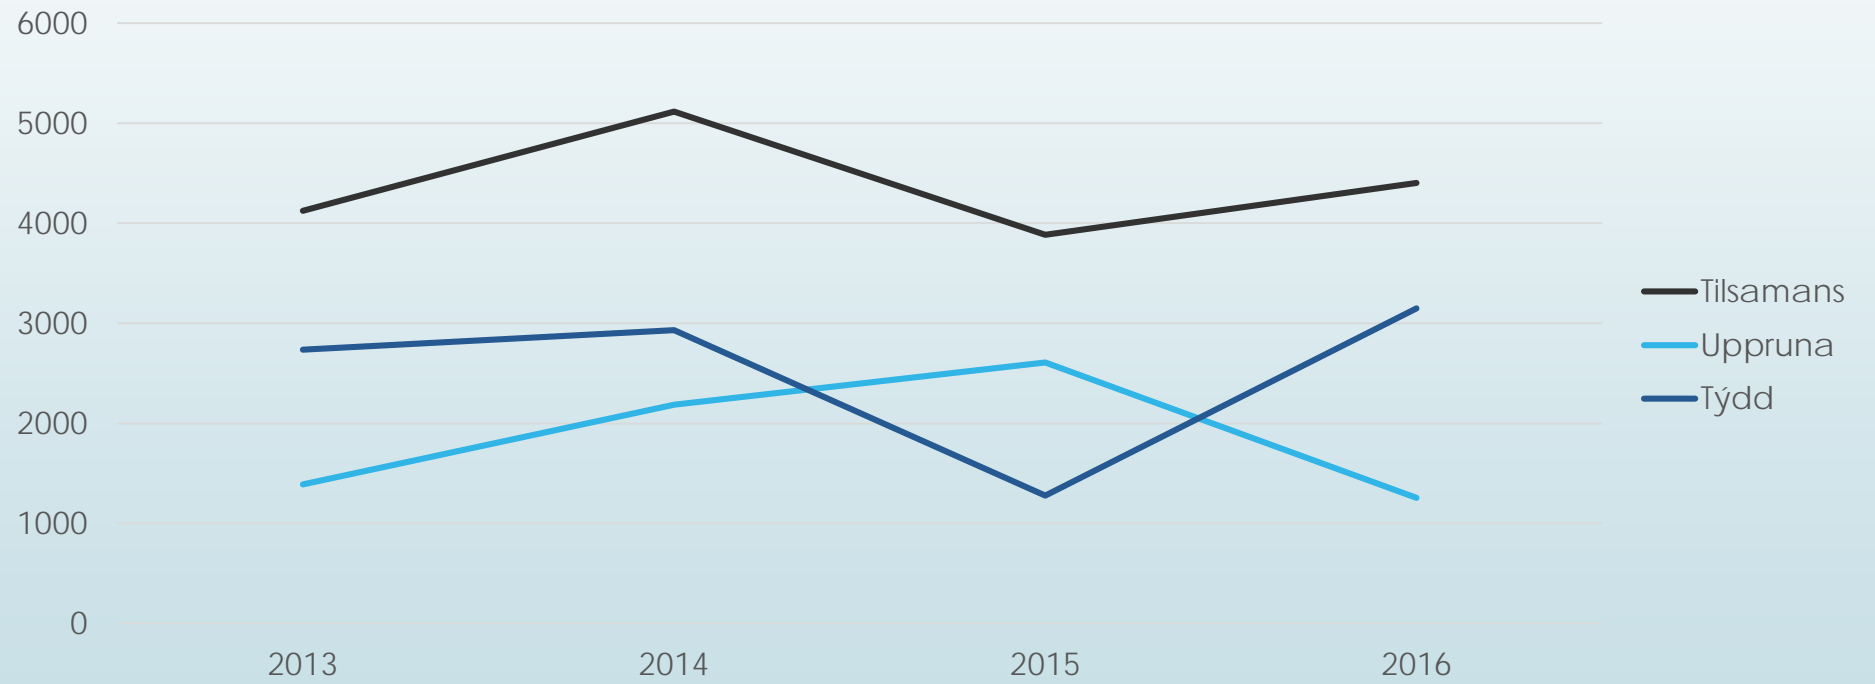

Upphavsráttarligt vart tilfar sent í Útvarp Føroya

Rithøvundafelag Føroya

2010 - 2016

Avtalu

Sambært galdandi avtalu millum KvF og Rithøvundafelag Føroya, frá august 2012

Skal miðast ímóti at:

- a) 50% er upprunatilfar og 50% er umsett,
- b) 60% er nýinnlisið tilfar og 40% eru endursendingar.

Senditíð

Minuttir

50% er upprunatilfar og 50% er umsett

60% er nýinnlisið tilfar og
40% eru endursendingar

50% er upprunatilfar og 50% er umsett

60% er nýinnlisið tilfar og
40% eru endursendingar