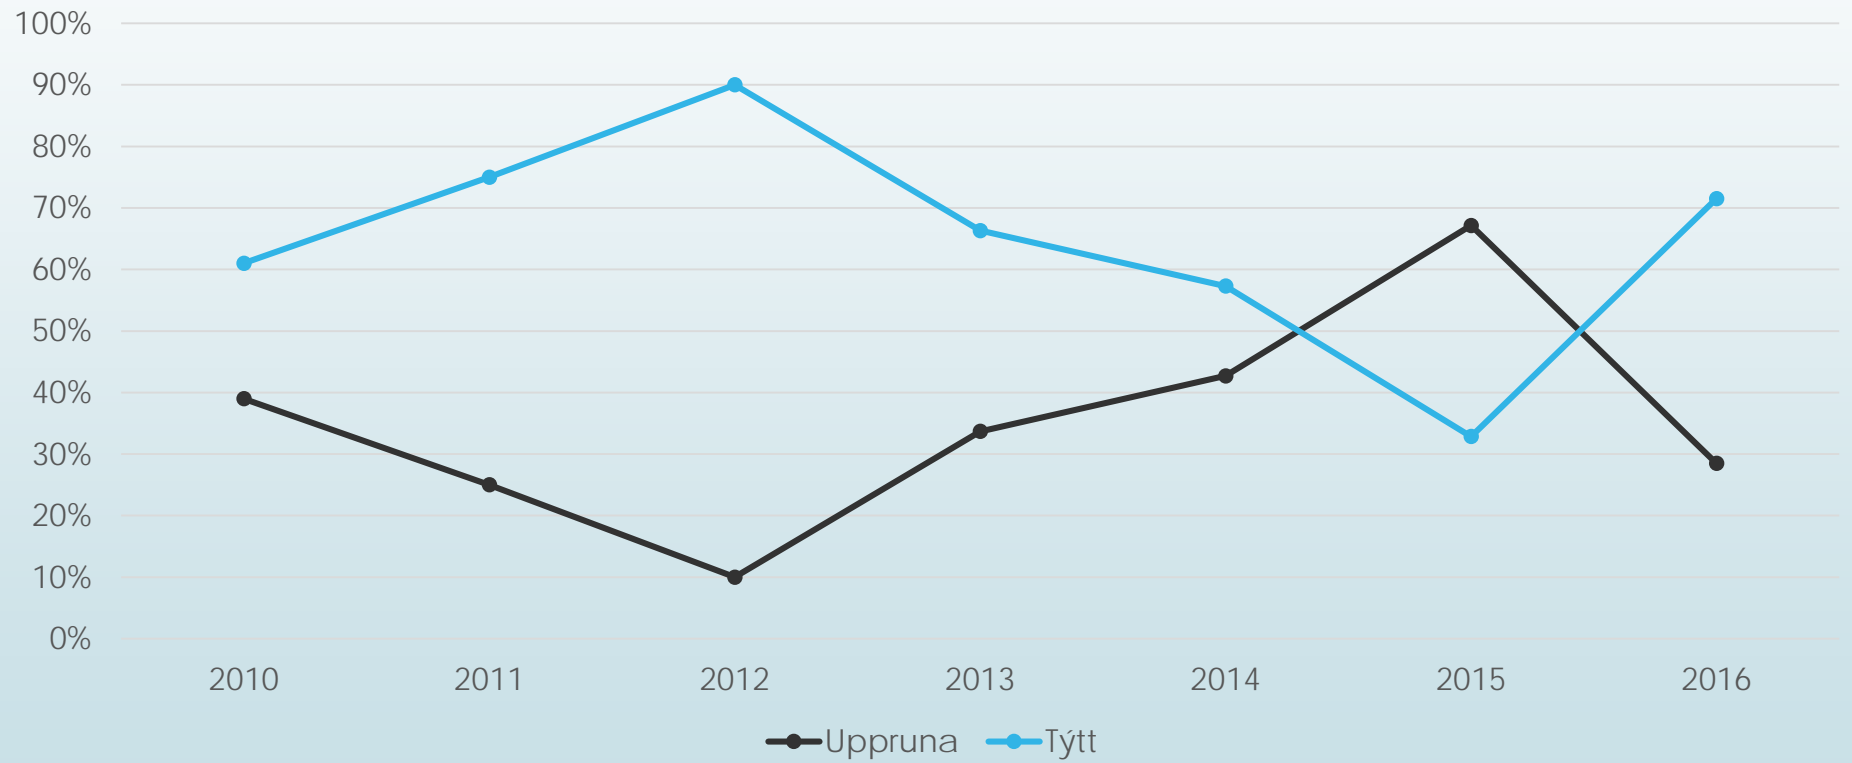

Senditíð

Minuttir

50% er upprunatilfar og 50% er umsett

60% er nýinnlisið tilfar og
40% eru endursendingar

50% er upprunatilfar og 50% er umsett

60% er nýinnlisið tilfar og
40% eru endursendingar