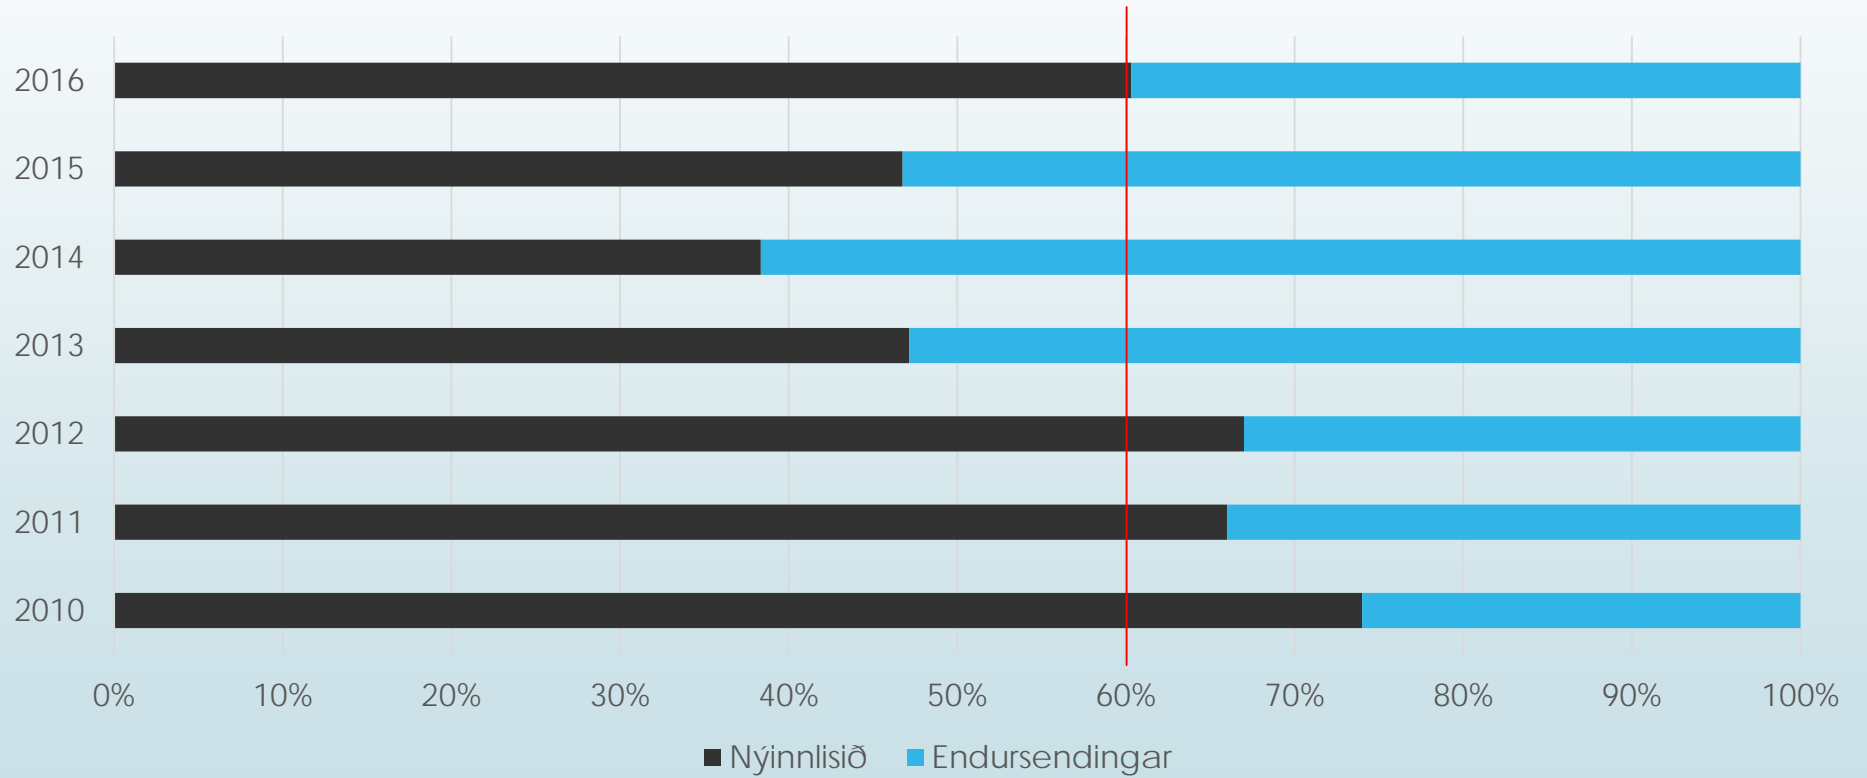

Senditíð

Minuttir

50% er upprunatilfar og 50% er umsett

60% er nýinnlisið tilfar og
40% eru endursendingar

50% er upprunatilfar og 50% er umsett

60% er nýinnlisið tilfar og
40% eru endursendingar