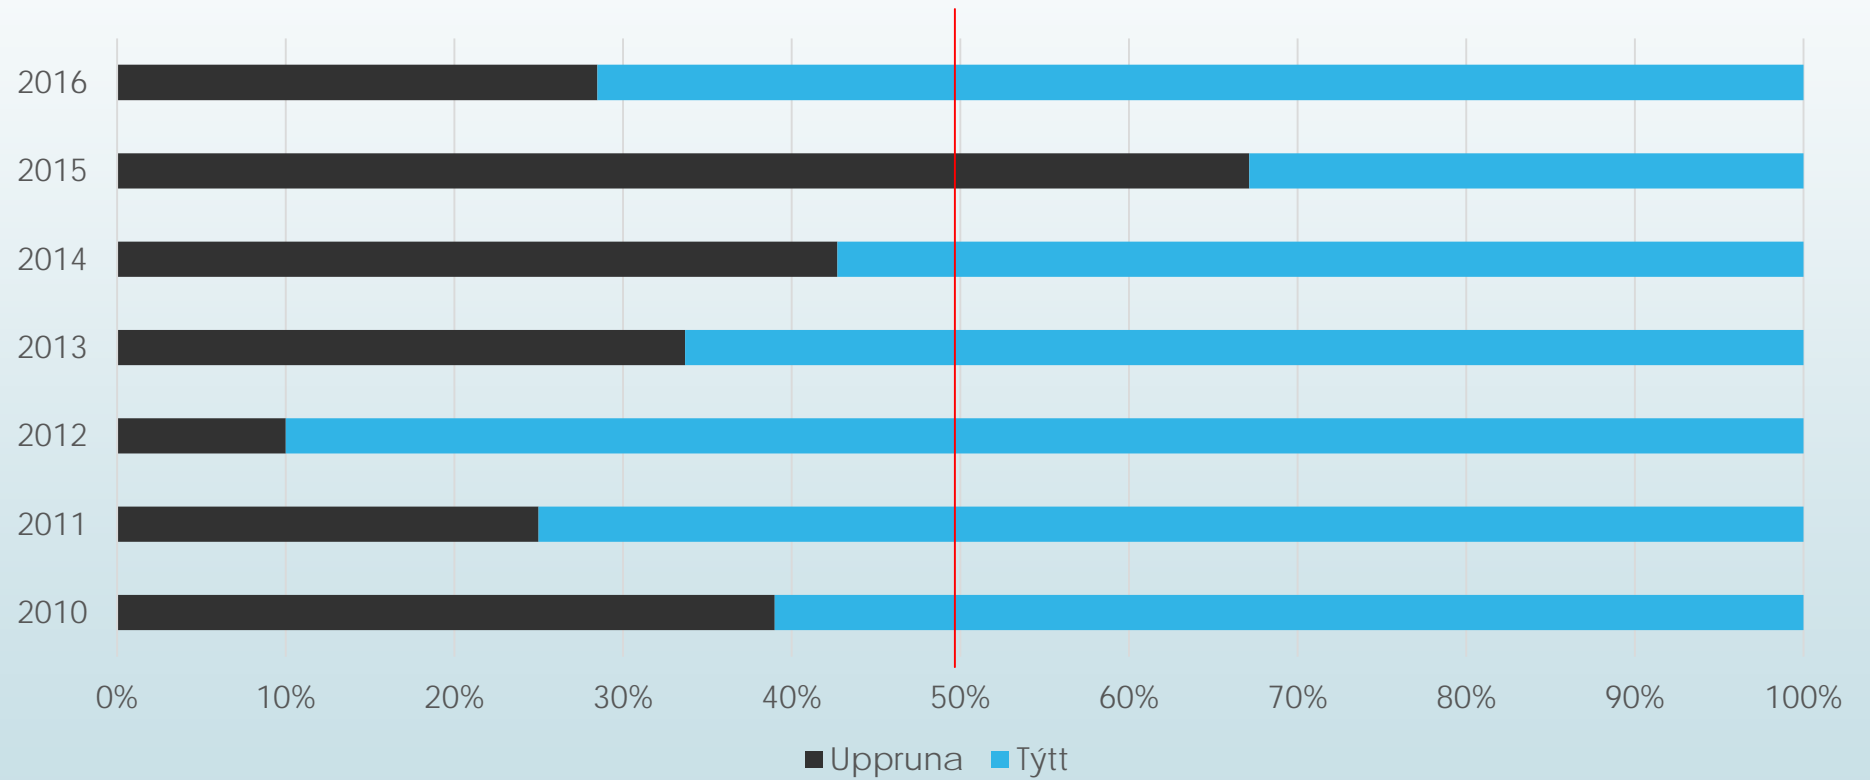

50% er upprunatilfar og 50% er umsett